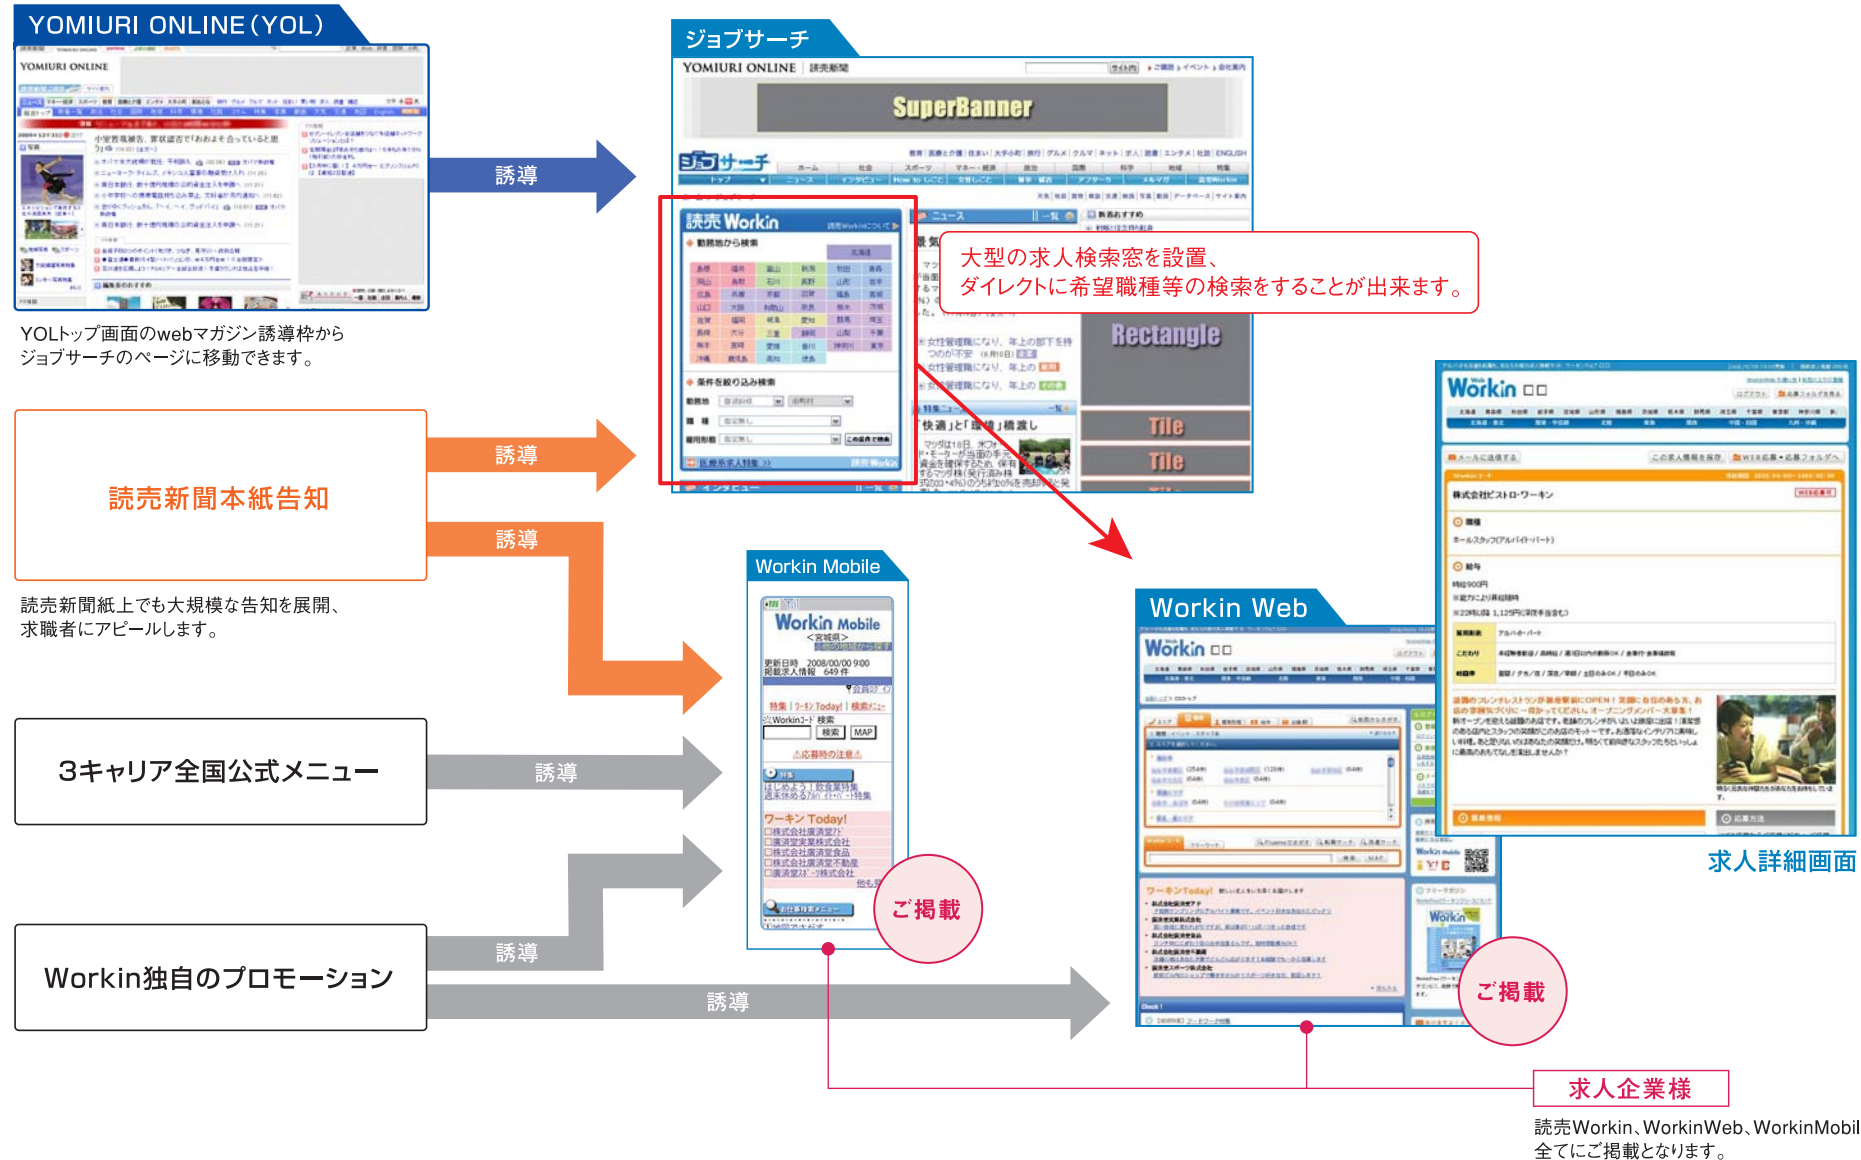

読売Workin

媒体資料

2009年3月25日

○読売新聞東京本社 広告局広告第五部 ○株式会社廣済堂 情報事業部

読売Workinの特長①

読売新聞のニュースサイト「YOMIURI ONLINE (YOL)」、廣済堂の求人サイト「WorkinWeb」「WorkinMobile」が連動。新しいネット求人商品の誕生です。YOLはもとより、読売新聞本紙での告知や、Workin独自の各種プロモーション等により、多くの求職者に御社の求人情報をお届けします。

読売Workinの特長②

読売Workinでは、お客様専用の管理画面「WorkinManager」をご用意しております。
 WEB応募機能があるので、求職者は24時間応募が可能。WorkinManagerからは、こうしたWEB応募に対し、
 応募通知メールの自動配信設定、応募内容（応募者の情報）の確認、応募者へWEBメールを送ることも出来ます。
 また、WorkinManagerでは、お客様のご掲載広告を確認することも可能です。

WorkinManagerの主な機能

- **広告内容確認機能** _____ ご掲載予定の広告内容や過去のご掲載広告をご覧頂くことが出来ます。
- **応募管理機能** _____ WEB応募した応募者の情報をご覧頂いたり、選考の進捗管理・評価等を行うことが出来ます。
- **応募通知メール設定** _____ ご掲載中の広告に対してWEB応募があった場合にメールでお知らせする機能を設定出来ます。
 ※初期設定はお申し込み時にご指定下さい。
- **アクセス統計** _____ ご掲載頂いた広告へのアクセス数をご覧頂くことが出来ます。

新聞社系サイトで最大規模のユニークユーザー数（ホーム&ワーク 7,976,000人／2009年1月） ©NetRatings Japan,Inc.
速報ニュースは新聞社系No.1。幅広いユーザーに最新の情報をお届け。
「しごと」「求人」に関する総合情報サイト「ジョブサーチ」、大手小町などのWEBマガジンも充実。

Workin web
<http://workin.jp/>

全国の情報へ利用者を誘導するグランドトップページ、地域ごとのトップページを設置。
通常の仕事検索はもちろん、地図上検索機能、3D検索「Plusmo」等独自の検索機能も充実。
会員機能やメルマガ等も実装しています。