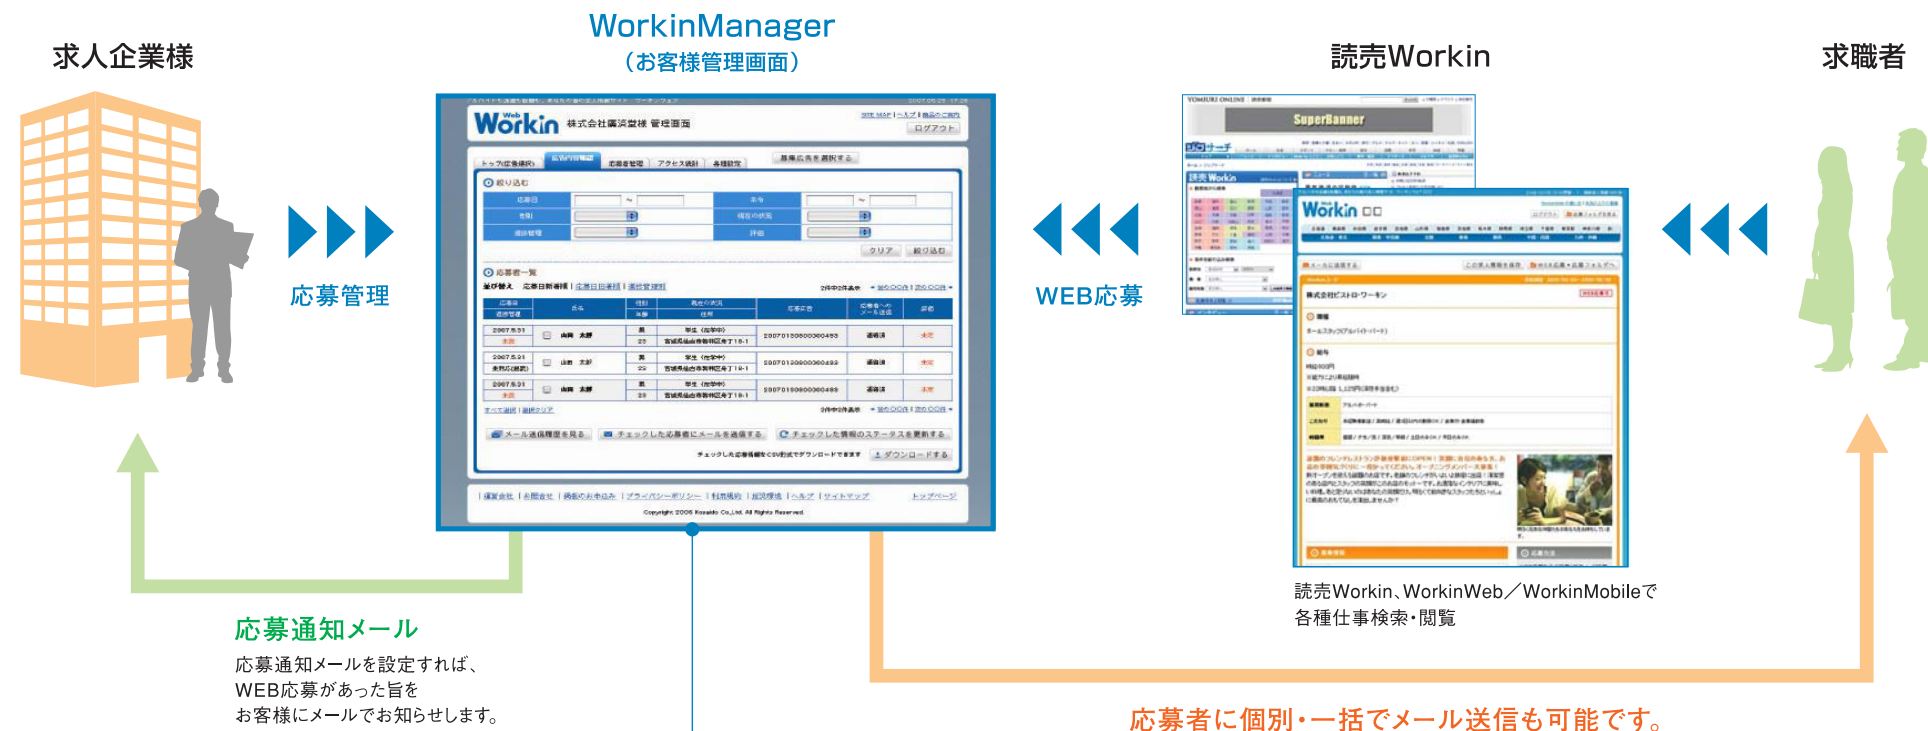

読売Workin

媒体資料

2009年3月25日

○読売新聞東京本社 広告局広告第五部 ○株式会社廣済堂 情報事業部

読売Workinの特長①

読売新聞のニュースサイト「YOMIURI ONLINE (YOL)」、廣済堂の求人サイト「WorkinWeb」「WorkinMobile」が連動。新しいネット求人商品の誕生です。YOLはもとより、読売新聞本紙での告知や、Workin独自の各種プロモーション等により、多くの求職者に御社の求人情報をお届けします。

読売Workinの特長②

読売Workinでは、お客様専用の管理画面「WorkinManager」をご用意しております。
 WEB応募機能があるので、求職者は24時間応募が可能。WorkinManagerからは、こうしたWEB応募に対し、
 応募通知メールの自動配信設定、応募内容（応募者の情報）の確認、応募者へWEBメールを送ることも出来ます。
 また、WorkinManagerでは、お客様のご掲載広告を確認することも可能です。